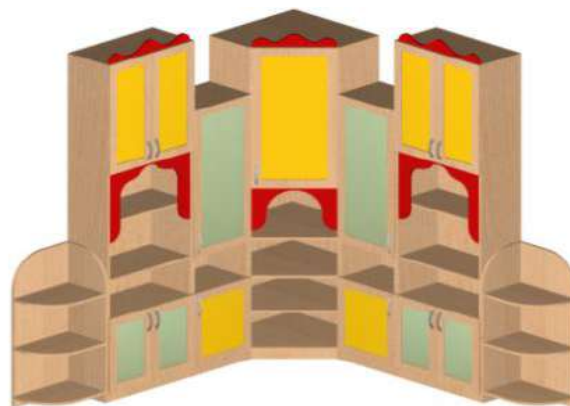

СТЕНКА "ЗОЛУШКА"

2800x420x2000

СТЕНКА "ТЕРЕМОК"

3200x400x2100

СТЕНКА "ПАРОВОЗИК"

2900x400x1800

СТЕНКА "СВЕТОФОР"

2800x360x600/1800

СТЕНКА "БАБОЧКА"

2400x450x1800

СТЕНКИ ДЕТСКИЕ ВЫСОКИЕ

СТЕНКА "КОРАБЛИК"

2400x400x2100

СТЕНКА АГТ ПРЯМАЯ

4000x300x1710

СТЕНКА АГТ УГЛОВАЯ

1600x1600x300x2100

СТЕНКА АГТ УГЛОВАЯ

2000/2000x300x2100

СТЕНКА УГЛОВАЯ

1700/1700x300x2200

СТЕНКА ПРЯМАЯ

4000x400x2200

СТЕНКИ ДЕТСКИЕ ВЫСОКИЕ