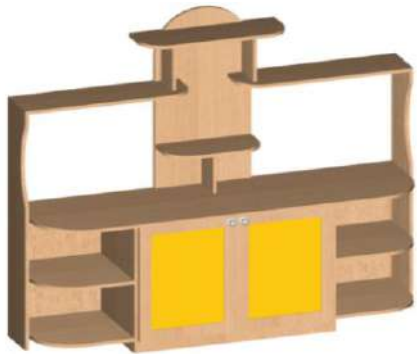

УГОЛКИ ПРИРОДЫ

УГОЛОК ПРИРОДЫ АГТ

1600x420x1400

УГОЛОК ПРИРОДЫ
"МАЛЬВИНА"