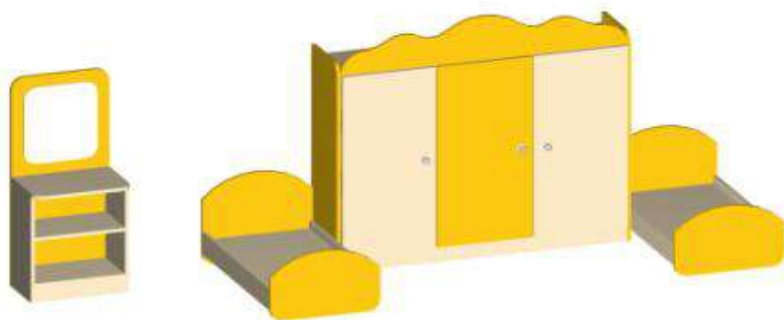

СПАЛЬНЯ КУКОЛЬНАЯ

2500x750x1100