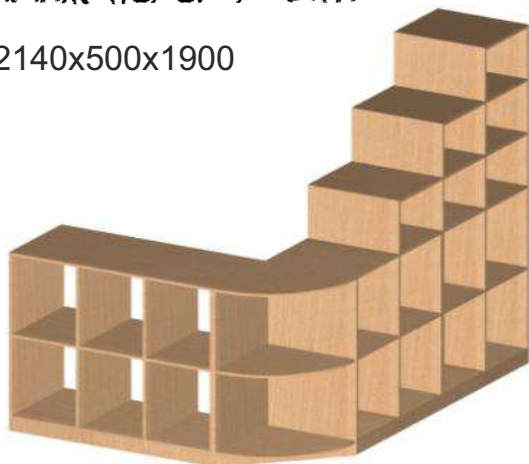

1600x1600x300x2100

СТЕНКА АГТ УГЛОВАЯ

2000/2000x300x2100

СТЕНКА УГЛОВАЯ

1700/1700x300x2200

СТЕНКА ПРЯМАЯ

4000x400x2200

СТЕНКИ ДЕТСКИЕ ВЫСОКИЕ

СТЕНКА ДЕТСКАЯ С УЧ. ЗОНОЙ

2500x420x2000

СТЕНКА "ГОРОД"

2600x420x2500

СТЕНКА "БАШНЯ"

3200x400x2100

СТЕНКА "БАШНЯ УГЛОВАЯ"

1400/1400x400x2500

СТЕЛЛАЖ-ПЕРЕГОРОДКА

1600/2140x500x1900

СТЕЛЛАЖ
ДВУХСТОРОННИЙ

1200x430x2200

СТЕНКИ ДЕТСКИЕ ВЫСОКИЕ

ПОЛКА ОБЛАЧКО

2500x420x2000

СТЕНКА ДОМИК