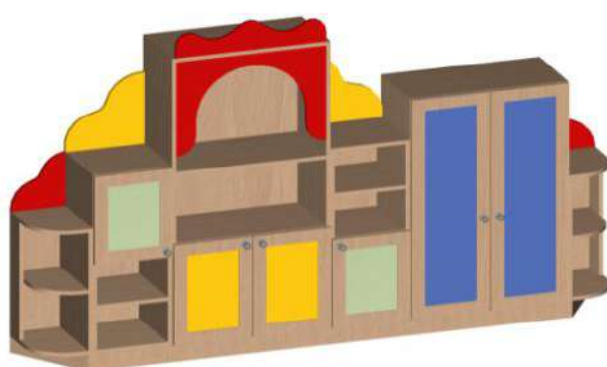

СТЕНКИ ДЕТСКИЕ НИЗКИЕ

СТЕНКА "ЗАБОРЧИК"

4400x400x2070

СТЕНКА "ЗАБОРЧИК МАЛЫЙ"

1990x350x950

СТЕНКА "ГРИБОК"

2800x300x1400

СТЕНКА "ЗОЛУШКА"

2800x420x1400

СТЕНКА "ТЕРЕМОК" МАЛЫЙ

1700x300x1400

СТЕНКА "ТЕРЕМОК" СО ШКАФОМ

2210x300x1400

СТЕНКИ ДЕТСКИЕ НИЗКИЕ

СТЕНКА "ПАРОВОЗ
С ПРИЦЕПОМ"
4600x400x1350

СТЕЛЛАЖ "СВЕТОФОР"
720x350x1530