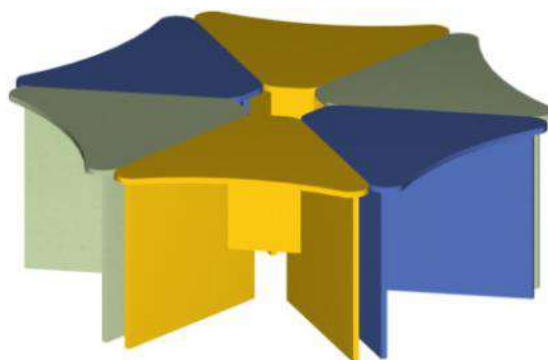

СТОЛ КВАДРАТНЫЙ
750x750
900x900

СТОЛ КРУГЛЫЙ
800x800
1000x1000

СТОЛ "ПОЛУМЕСЯЦ"
800/800x500

СТОЛ ПОЛУКРУГЛЫЙ
1100x560

СТОЛ ТРАПЕЦИЯ
1100/500x550

СТОЛ "РОМАШКА"
Диаметр - 1200

СТОЛ "РОМАШКА
ДВОЙНАЯ"
1200x560

СТОЛ-ТРАНСФОРМЕР
1800x1800x710

СТОЛЫ, СТУЛЬЯ

СТОЛ "ЛЕПЕСТОК" (400)
Секция: 660x450x460/520/580

СТОЛ "РОМЛШКА
ТРОЙНАЯ"
1340x680

СТОЛ-ПАРТА
1100x520x460/520/580

ПУФИК
400x400x320

ДИВАН УГЛОВОЙ 1230/980x350x650

СТЕНКИ ДЕТСКИЕ НИЗКИЕ

СТЕНКА "ЗАБОРЧИК"

4400x400x2070

СТЕНКА "ЗАБОРЧИК МАЛЫЙ"

1990x350x950

СТЕНКА "ГРИБОК"

2800x300x1400

СТЕНКА "ЗОЛУШКА"