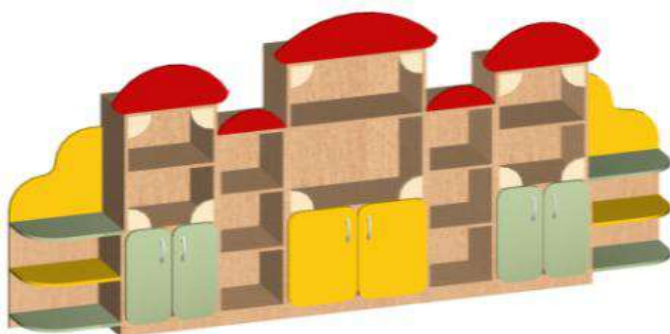

СТЕНКИ ДЕТСКИЕ НИЗКИЕ

СТЕНКА "ЗАБОРЧИК"

4400x400x2070

СТЕНКА "ЗАБОРЧИК МАЛЫЙ"

1990x350x950

СТЕНКА "ГРИБОК"

2800x300x1400

СТЕНКА "ЗОЛУШКА"

2800x420x1400

СТЕНКА "ТЕРЕМОК" МАЛЫЙ

1700x300x1400

СТЕНКА "ТЕРЕМОК" СО ШКАФОМ

2210x300x1400

СТЕНКИ ДЕТСКИЕ НИЗКИЕ

СТЕНКА "ПАРОВОЗ
С ПРИЦЕПОМ"
4600x400x1350

СТЕЛЛАЖ "СВЕТОФОР"
720x350x1530