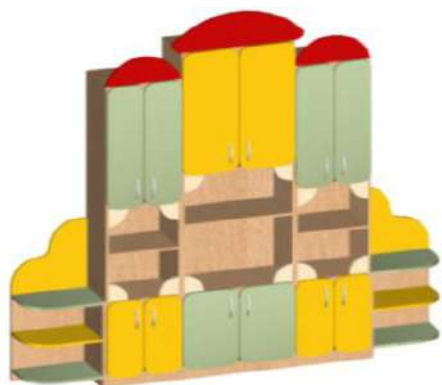

1500x300x1000

ТУМБА ДЛЯ ИГРУШЕК

1200x300x700

ТУМБА ДЛЯ ИГРУШЕК

1200x300x700

ТУМБА ДЛЯ ИГРУШЕК

1200x275x700

ТУМБА МАТЕМАТИЧЕСКАЯ

1000x300x800

ТУМБА ДЛЯ ИГРУШЕК

1400x300x1050

СТЕЛЛАЖ ДЛЯ ИГРУШЕК

2650x420x1400

СТЕНКИ ДЕТСКИЕ ВЫСОКИЕ

СТЕНКА "ГРИБОК"

2500x420x2100

СТЕНКА "ЗОЛУШКА"

2800x420x2000

СТЕНКА "ТЕРЕМОК"

3200x400x2100

СТЕНКА "ПАРОВОЗИК"

2900x400x1800

СТЕНКА "СВЕТОФОР"

2800x360x600/1800