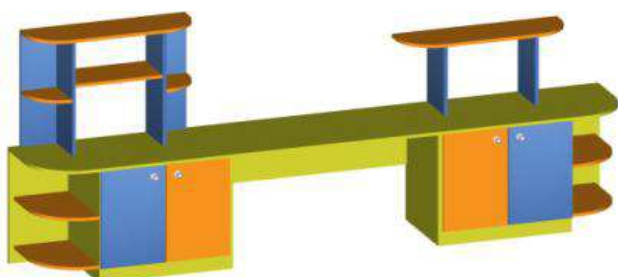

СТОЛ ЛЕНТОЧНЫЙ

2500x400x1120