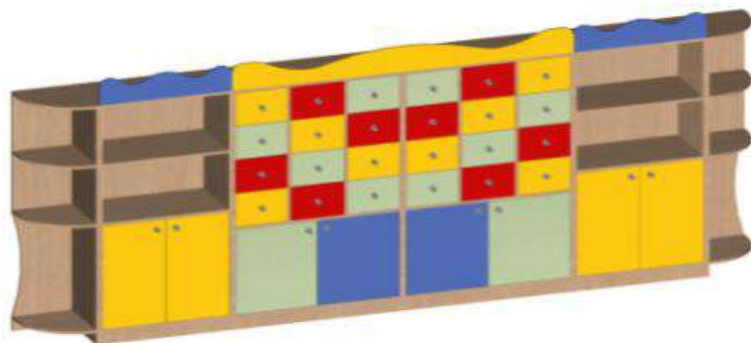

СТЕНКИ МЕТОДИЧЕСКИЕ

СТЕНКА ДЛЯ ИГРУШЕК И ПОСОБИЙ

3860x370x1550

СТЕЛЛАЖ "МОЗАЙКА"