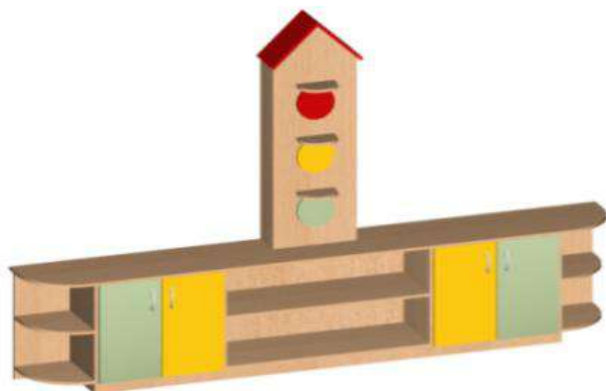

1000x300x800

ТУМБА ДЛЯ ИГРУШЕК

1400x300x1050

СТЕЛЛАЖ ДЛЯ ИГРУШЕК

2650x420x1400

СТЕНКИ ДЕТСКИЕ ВЫСОКИЕ

СТЕНКА "ГРИБОК"

2500x420x2100

СТЕНКА "ЗОЛУШКА"

2800x420x2000

СТЕНКА "ТЕРЕМОК"

3200x400x2100

СТЕНКА "ПАРОВОЗИК"

2900x400x1800

СТЕНКА "СВЕТОФОР"

2800x360x600/1800

СТЕНКА "БАБОЧКА"

2400x450x1800

СТЕНКИ ДЕТСКИЕ ВЫСОКИЕ

СТЕНКА "КОРАБЛИК"

2400x400x2100

СТЕНКА АГТ ПРЯМАЯ

4000x300x1710

СТЕНКА АГТ УГЛОВАЯ