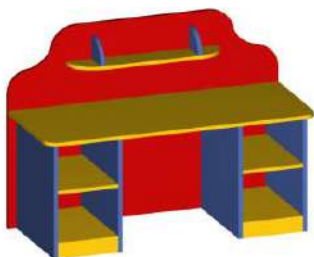

РАЗВИВАЮЩАЯ МЕБЕЛЬ

СТОЛ ДИДАКТИЧЕСКИЙ
МАЛЫЙ

1050x450x860

СТОЛ ДИДАКТИЧЕСКИЙ
БОЛЬШОЙ