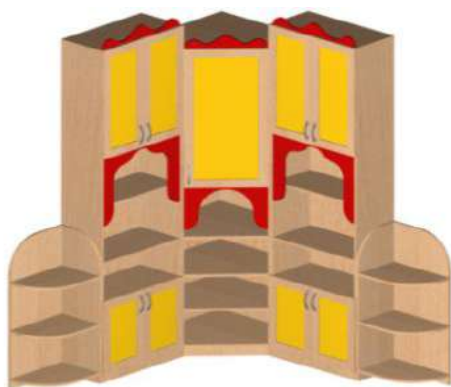

СТЕНКА "ЗОЛУШКА"

2800x420x2000

СТЕНКА "ТЕРЕМОК"

3200x400x2100

СТЕНКА "ПАРОВОЗИК"

2900x400x1800

СТЕНКА "СВЕТОФОР"

2800x360x600/1800

СТЕНКА "БАБОЧКА"

2400x450x1800

СТЕНКИ ДЕТСКИЕ ВЫСОКИЕ

СТЕНКА "КОРАБЛИК"

2400x400x2100

СТЕНКА АГТ ПРЯМАЯ

4000x300x1710

СТЕНКА АГТ УГЛОВАЯ

1600x1600x300x2100

СТЕНКА АГТ УГЛОВАЯ

2000/2000x300x2100

СТЕНКА УГЛОВАЯ

1700/1700x300x2200

СТЕНКА ПРЯМАЯ

4000x400x2200

СТЕНКИ ДЕТСКИЕ ВЫСОКИЕ