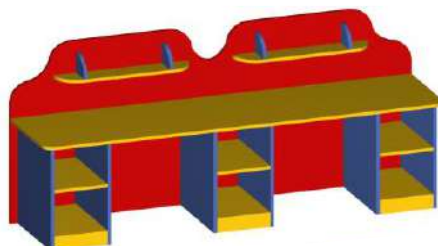

1750x450x860

СТОЛ СЕНСОРНЫЙ