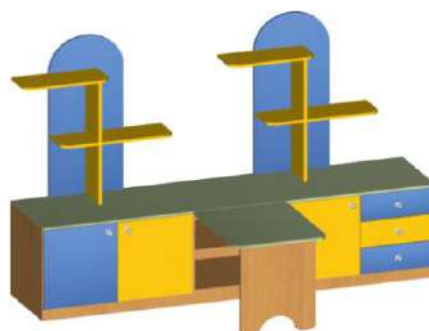

СТУЛ ДЕТСКИЙ
р. группа: 0, 1, 2, 3

СТУЛ РЕГУЛИРУЕМЫЙ
р. группа: 00-2,0-3
материал: фанера

СТЕЛЛАЖ КНИЖНЫЙ
1450x400x1600

СТОЛ КНИЖНЫЙ
1350x480x1500

УГОЛОК КНИЖНЫЙ
600x200x700

КНИЖНЫЙ УГОЛОК
2700x480x1600

УГОЛОК "ЛАБИРИНТ"
2100/1100x480x1500

ТУЛБЫ КНИЖНЫЕ

Вариант компоновки с декоративными полками

ТУЛБА ПЛАКАТНАЯ

700x300x900

ТУЛБА ЯЗЫКОВАЯ

1400x300x900

ПОЛКА ПОД ПОДЕЛКИ

600x100x420