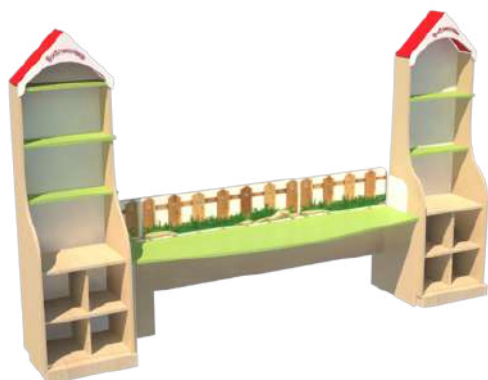

СТУЛ ДЕТСКИЙ
р. группа: 0, 1, 2, 3

СТУЛ РЕГУЛИРУЕМЫЙ
р. группа: 00-2,0-3
материал: фанера

СТЕЛЛАЖ КНИЖНЫЙ
1450x400x1600

СТОЛ КНИЖНЫЙ
1350x480x1500

УГОЛОК КНИЖНЫЙ
600x200x700

КНИЖНЫЙ УГОЛОК
2700x480x1600

УГОЛОК "ЛАБИРИНТ"
2100/1100x480x1500