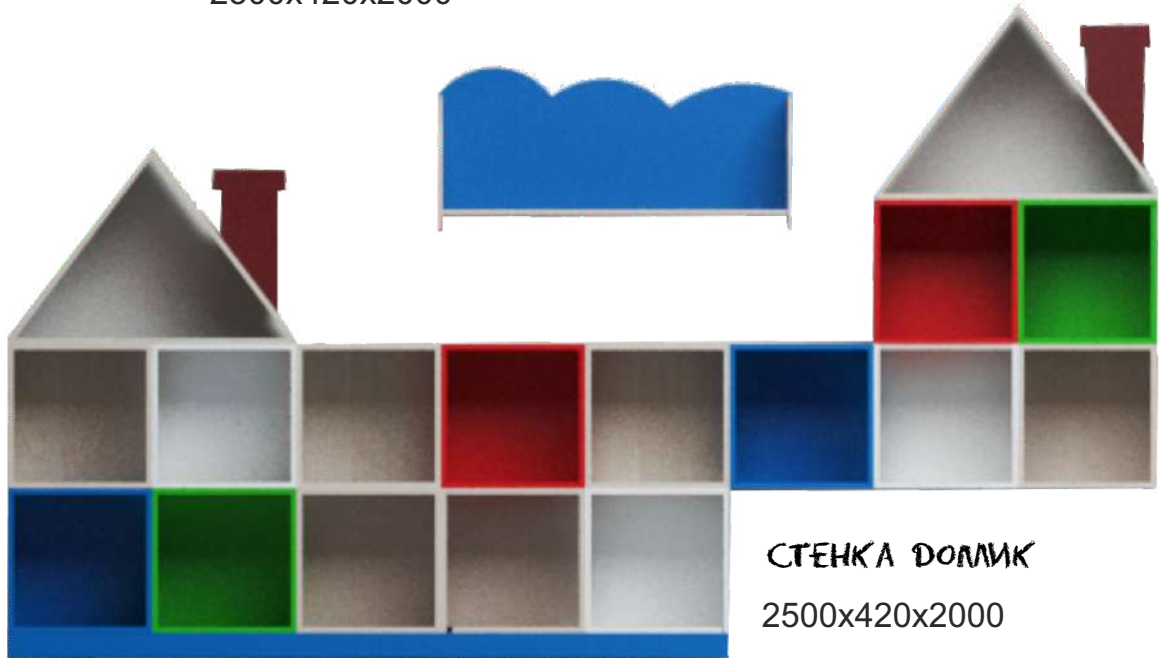

СТЕЛЛАЖ-ПЕРЕГОРОДКА

1600/2140x500x1900

СТЕЛЛАЖ
ДВУХСТОРОННИЙ

1200x430x2200

СТЕНКИ ДЕТСКИЕ ВЫСОКИЕ

ПОЛКА ОБЛАЧКО

2500x420x2000

СТЕНКА ДОМИК