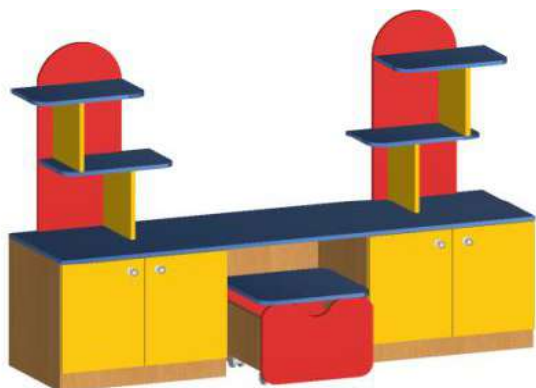

3000x400x580

УГОЛКИ ИЗО

ЗОНА ДВУХСТОРОННЯЯ

2650x550x81

УГОЛОК УГЛОВОЙ

1730/1020x420x1300

СТОЛ ИЗО

1710x450x1200