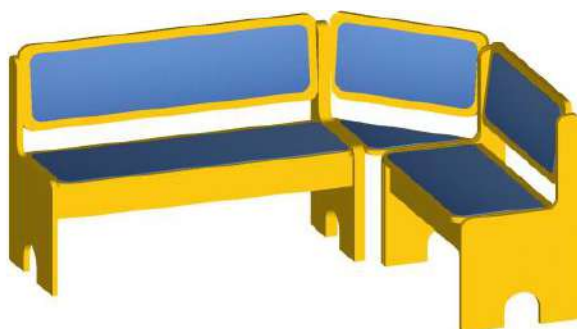

СТОЛ-ТРАНСФОРМЕР
1800x1800x710

СТОЛЫ, СТУЛЬЯ

СТОЛ "ЛЕПЕСТОК" (400)
Секция: 660x450x460/520/580

СТОЛ "РОМЛШКА
ТРОЙНАЯ"
1340x680

СТОЛ-ПАРТА
1100x520x460/520/580

ПУФИК
400x400x320

ДИВАН УГЛОВОЙ 1230/980x350x650

СТЕНКИ ДЕТСКИЕ НИЗКИЕ

СТЕНКА "ЗАБОРЧИК"

4400x400x2070

СТЕНКА "ЗАБОРЧИК МАЛЫЙ"

1990x350x950

СТЕНКА "ГРИБОК"

2800x300x1400

СТЕНКА "ЗОЛУШКА"