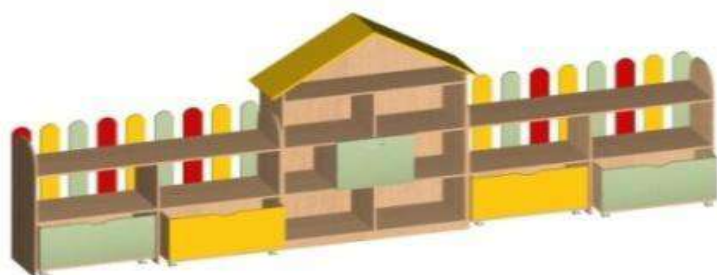

СТОЛ-ТРАНСФОРМЕР
1800x1800x710

СТОЛЫ, СТУЛЬЯ

СТОЛ "ЛЕПЕСТОК" (400)
Секция: 660x450x460/520/580

СТОЛ "РОМЛШКА
ТРОЙНАЯ"
1340x680

СТОЛ-ПАРТА
1100x520x460/520/580

ПУФИК
400x400x320

ДИВАН УГЛОВОЙ 1230/980x350x650

СТЕНКИ ДЕТСКИЕ НИЗКИЕ

СТЕНКА "ЗАБОРЧИК"

4400x400x2070

СТЕНКА "ЗАБОРЧИК МАЛЫЙ"

1990x350x950

СТЕНКА "ГРИБОК"

2800x300x1400

СТЕНКА "ЗОЛУШКА"