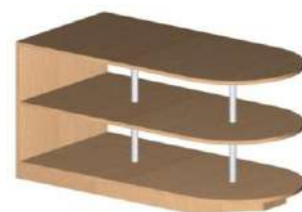

2000x500x600

БАРНАЯ СТОЙКА УГЛОВАЯ

1500/1500x300x700

БАРНАЯ СТОЙКА

1000x500x560

ИГРОВЫЕ ЗОНЫ (МАГАЗИН, КАФЕ)

МАГАЗИН С КАССОЙ

840x276x1120

ИГРОВАЯ ЗОНА "ЯРМАРКА"

800x430x1400

ИГРОВАЯ ЗОНА "ПАРОВОЗИК"

3362x582x1200

МАГАЗИН

840x560x1320

ИГРОВАЯ ЗОНА "АВТОБУС"

1500x600x830