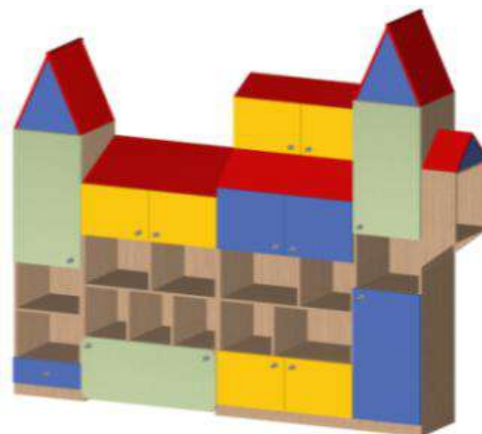

СТЕНКА "БАБОЧКА"

2400x450x1800

СТЕНКИ ДЕТСКИЕ ВЫСОКИЕ

СТЕНКА "КОРАБЛИК"

2400x400x2100

СТЕНКА АГТ ПРЯМАЯ

4000x300x1710

СТЕНКА АГТ УГЛОВАЯ

1600x1600x300x2100

СТЕНКА АГТ УГЛОВАЯ

2000/2000x300x2100

СТЕНКА УГЛОВАЯ

1700/1700x300x2200

СТЕНКА ПРЯМАЯ

4000x400x2200

СТЕНКИ ДЕТСКИЕ ВЫСОКИЕ

СТЕНКА ДЕТСКАЯ С УЧ. ЗОНОЙ

2500x420x2000

СТЕНКА "ГОРОД"

2600x420x2500

СТЕНКА "БАШНЯ"

3200x400x2100

СТЕНКА "БАШНЯ УГЛОВАЯ"

1400/1400x400x2500