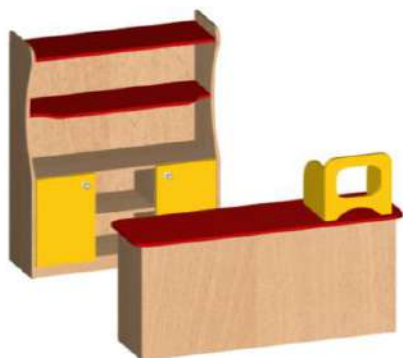

2000x500x600

БАРНАЯ СТОЙКА УГЛОВАЯ

1500/1500x300x700

БАРНАЯ СТОЙКА

1000x500x560

ИГРОВЫЕ ЗОНЫ (МАГАЗИН, КАФЕ)

МАГАЗИН С КАССОЙ

840x276x1120

ИГРОВАЯ ЗОНА "ЯРМАРКА"

800x430x1400

ИГРОВАЯ ЗОНА "ПАРОВОЗИК"

3362x582x1200

МАГАЗИН

840x560x1320

ИГРОВАЯ ЗОНА "АВТОБУС"

1500x600x830